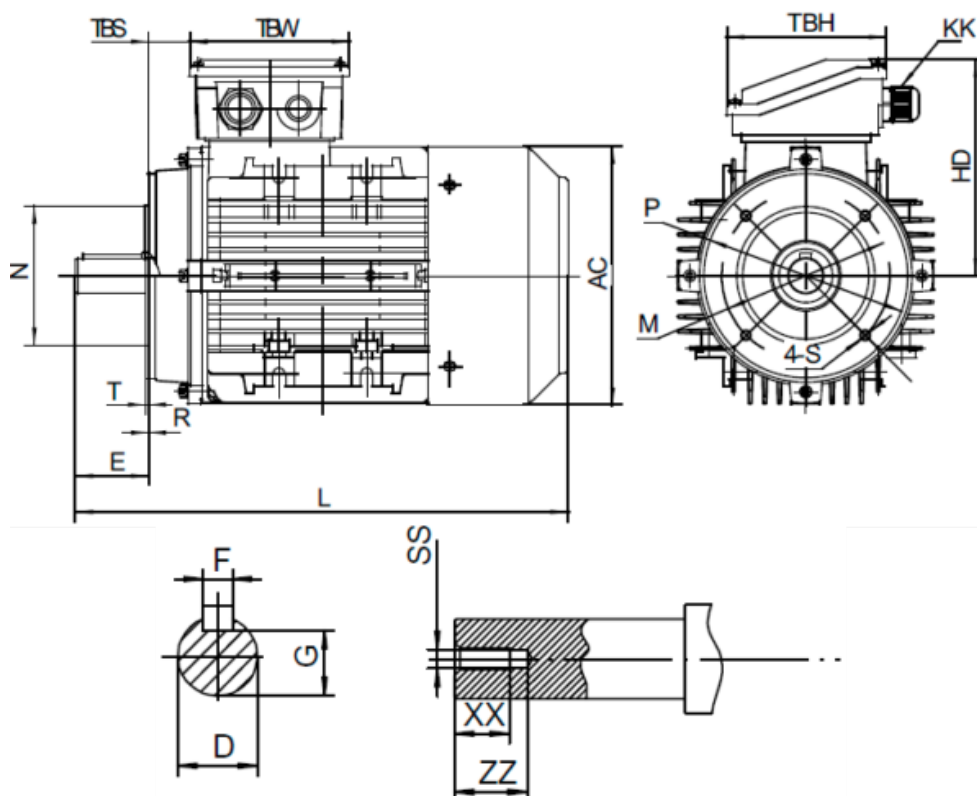

Varenummer: 25180022061340

Beskrivelse: Kleedrive T3A 112M-6 2.2kw 900 o/min UL/CSA
3x230/400V 50 HZ IP55 B14-F2 Eff=84,3%

Mål

AA = 224	L = 397	TBH = 118
AC = Ø220	M = Ø165	TBS = 33
AD = 283	N = Ø130	TBW = 118
D = Ø28	P = Ø200	XX = 22
E = 60	R = 0	ZZ = 30
F = 8	S = 3.5	
G = 24	SS = M10	
HD = 171	T = M10	